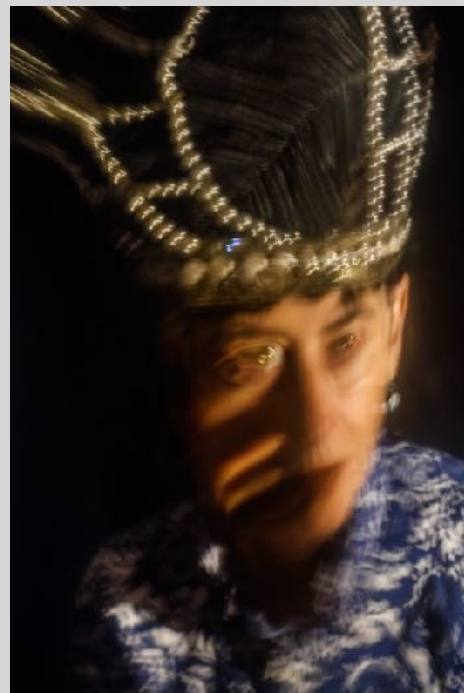

Couronne de Perles - 2019